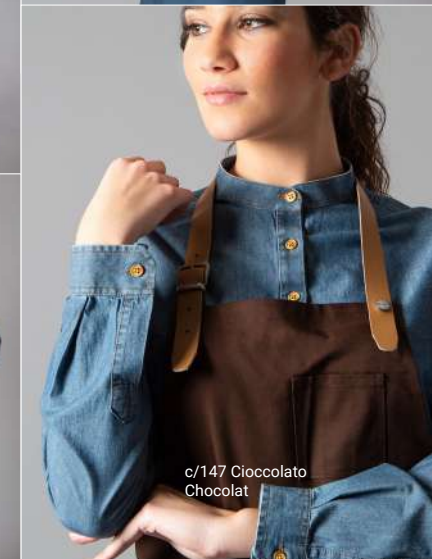

c/105 Rosso/Rouge

c/001 Nero/Noir

c/154 Verde musgo/Vert musgo

c/153 Blu petrolio/Bleu pétrole

c/151 Cammello/Chameau

c/149 Verde kaki/Vert kaki

c/147 Cioccolato
Chocolat

Combinare il tuo grembiule Combine ton tableur