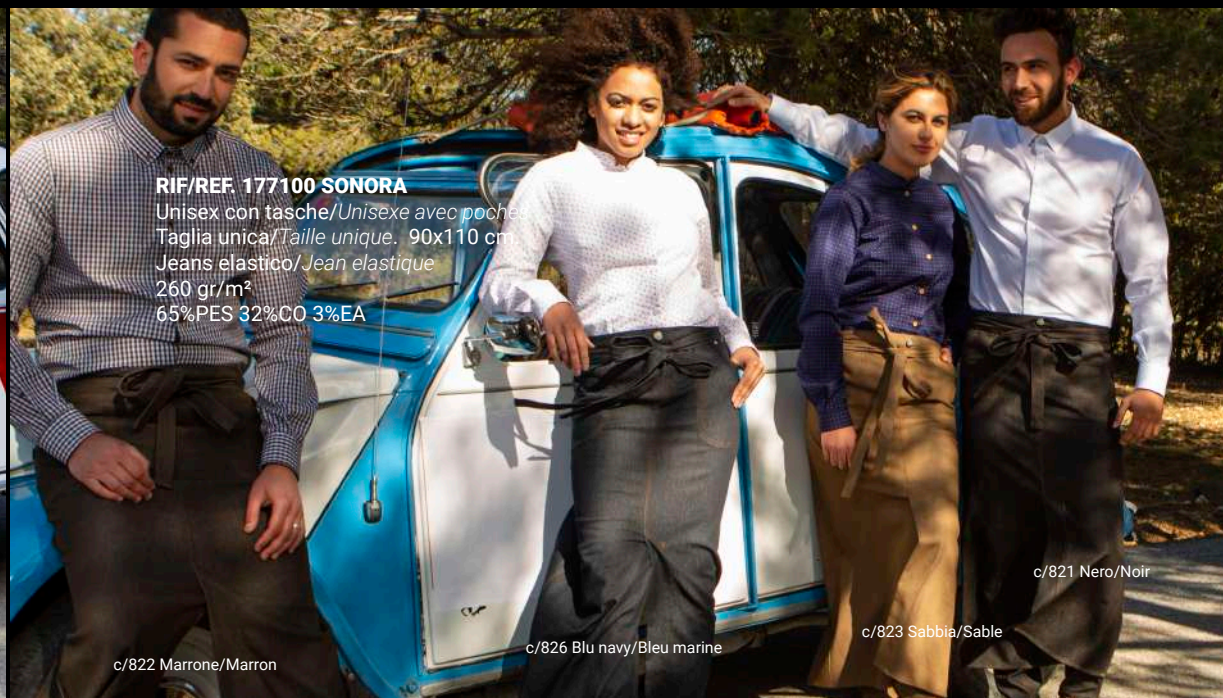

RIF/REF. 330500
 BRETELLE SEPARATE
 CEINTURE RÈGLABLE SÉPARÉMENT

SCEGLI LA TUA COMBINAZIONE
CHOISIS TA COMBINAISON
(P. 53)

c/824 Verde muschio/Vert mousse

c/822 Marrone/Marron

c/825 Grigio/Gris

c/824 Verde muschio/Vert mousse