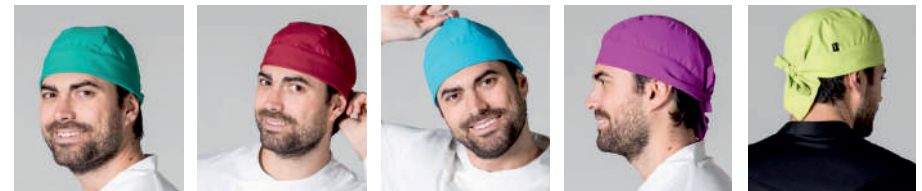

Grande colorato

in capelli in microfibra

Grand coloré en chapeaux de microfibre

RIF/REF. 441800
Unisex/Unisex.
Taglia unica/Taille unique
148 gr/m²
Microfibra/Microfibre
100%PES

C/001 Nero/Noir C/101 Bianco/Blanc C/104 Blu navy/Bleu marine C/105 Rosso/Rouge C/107 Cielo blu/Bleu ciel