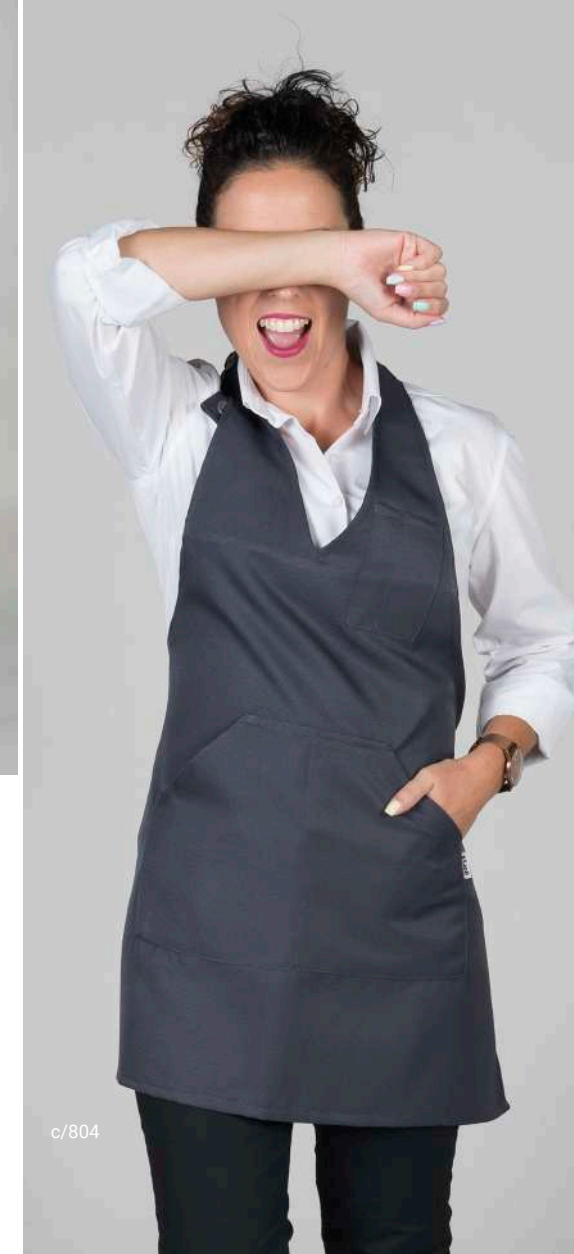

c/101 c/117 c/139 c/001 c/104 c/103 c/107

c/115 c/108 c/118 c/121 c/127 c/111 c/116 c/105

c/112 c/123 c/119 c/138 c/125 c/136 c/141 c/124

c/804

RIF/REF. 182V00
 Unisex con tasche
 Unisexe avec poches
 Taglia unica/Taille unique
 80x65 cm.
 Denim/Jean 260 gr/m²
 65%PES 35%CO 3%EA