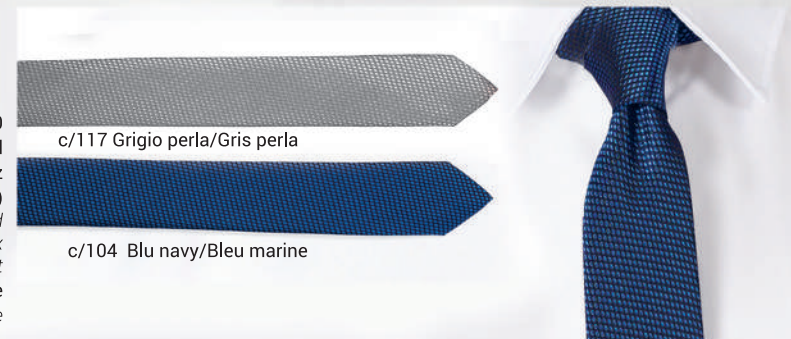

RIF/REF. 327500
Cravatta Jacquard
Ojo de Perdiz
Stretta (5cm)
Cravate Jacquard
Œil-de-perdrix
Pan Étroit
Unisex/Unisex
Taglia unica/Taille unique