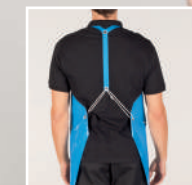

Caracteristiques vinilo:

- Protection de base contre l'eau.
- Idéal pour les hôtels, restaurants et services publics.

RIF/REF. 126400 ANDREW

Unisex/Unisex
Taglia unica/Taille unique.
115x90 cm
355 gr/m²
100% PU