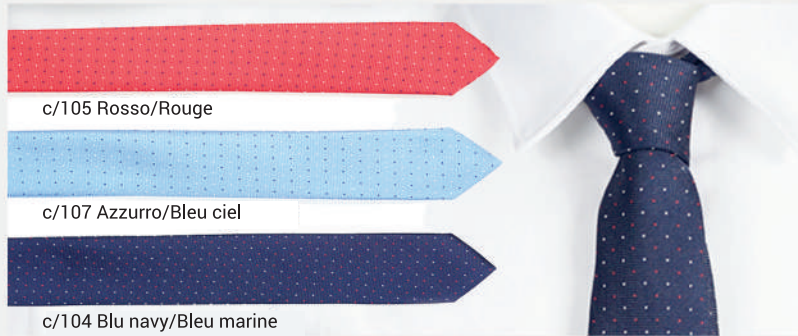

c/105 Rosso/Rouge

c/107 Azzurro/Bleu ciel

c/104 Blu navy/Bleu marine

RIF/REF. 327300
Cravatta Puntini
Stretta (5cm)
Cravate Pois
Pan Étroit
Unisex/Unisex

Taglia unica/Taille unique