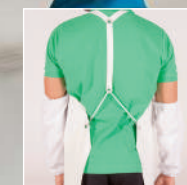

RIF/REF. 123000
GREMBIULE RIGIDO
TABLIER RIGIDE
Unisex/Unisex
Taglia unica/Taille unique
110x85 cm.
Cordone regolabile
Cordon ajustable 100% PVC

c/101 Bianco/Blanc

RIF/REF. 115000
GREMBIULE SPUGNA
TABLIER TISSU ÉPONGE

RIF/REF. 115ATO
GREMBIULE SPUGNA
ALTA TEMPERATURA
TABLIER TISSU ÉPONGE
HAUTE TEMPERATURE

Unisex/Unisex
Taglia unica/Taille unique
90x75 cm.
SPUGNA/PVC/ÉPONGE/PVC

c/101 Bianco/Blanc

RIF/REF. 125000
GREMBIULE HULE
TABLIER HULE
Unisex /Unisex
Taglia unica/Taille unique
90x70 cm.
100% PP
290 gr/m²

c/101 Bianco/Blanc

RIF/REF. 126100
DELANTAL NITRILO
NITRILE APRON
Unisex
Talla única/One size
115x90 cm.
Imbracatura regolabile
Harnais ajustable
Nitrile 600 gr/m²

c/101 Bianco/Blanc

Caratteristiche Nitrile

-Alta resistenza ai grassi animali,
al sangue e alle alte temperature.
-Maggiore durata e flessibilità

Caractéristiques Nitrile

-Haute résistance aux graisses animales, au sang et aux
températures élevées.
-Une plus grande durabilité et flexibilité.