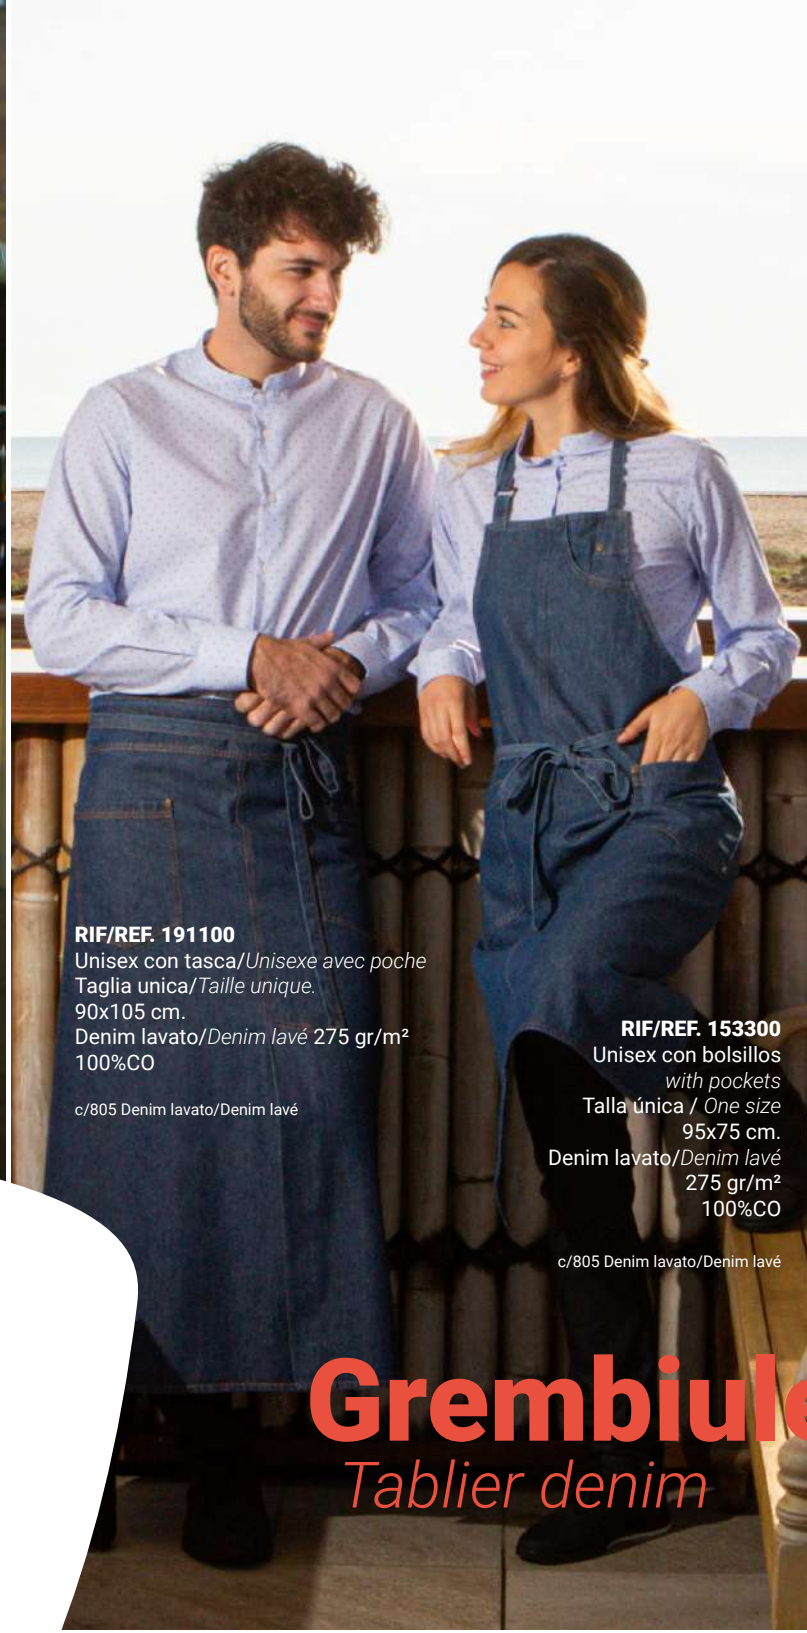

RIF/REF. 191100

Unisex con tasca/Unisex avec poche
Taglia unica/Taille unique.
90x105 cm.
Denim lavato/Denim lavé 275 gr/m²
100%CO

c/805 Denim lavato/Denim lavé

RIF/REF. 153300

Unisex con bolsillos
with pockets
Talla única / One size
95x75 cm.
Denim lavato/Denim lavé
275 gr/m²
100%CO

c/805 Denim lavato/Denim lavé