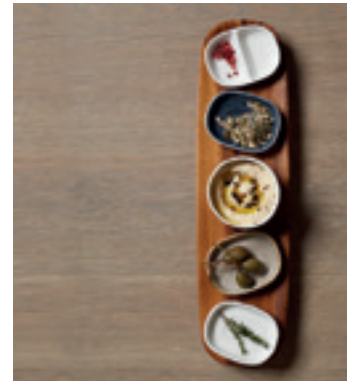

16446 DUST COPPETTA
 Ø cm 12,5 H 4,7

22260 NINPHEA
 COPPETTA
NEW Ø cm 12,5 H 4,7

16455 TAAL COPPETTA
 Ø cm 12,5 H 4,7

22251 AZULEJO
 COPPETTA
NEW Ø cm 12,5 H 4,7

16436 OKEANOS
 COPPETTA
 Ø cm 12,5 H 4,7

7988 JAVA BARLEY
 CREAM COPPETTA
 Ø cm 10