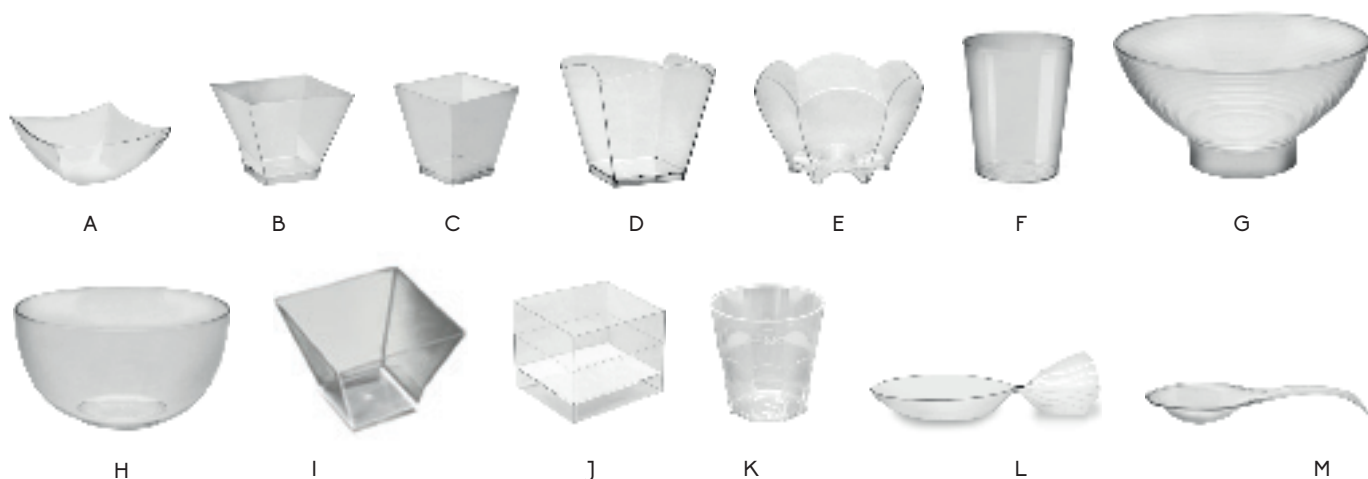

SELEZIONE FINGER FOOD IN LEGNO

17723 OLIVE COPPETTA IN LEGNO
D'ULIVO Ø cm 12,5 H 4,5
17722 OLIVE COPPETTA IN LEGNO
D'ULIVO Ø cm 10 H 4

79305 CASSETTA/CESTINO
IN LEGNO cm 12x6 H 7

SELEZIONE FINGER FOOD IN PLASTICA MONOUSO