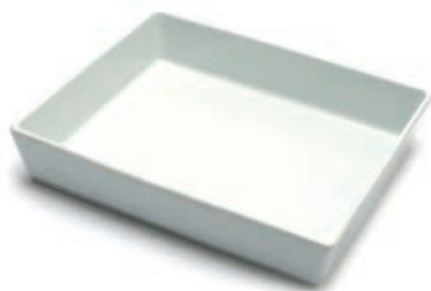

- 1084 RETTANGOLARE GN 1.2 cm 33x26 H 7
- 1081 RETTANGOLARE GN 1.3 cm 35x19 H 7
- 1083 RETTANGOLARE GN 1.4 cm 27x17 H 7
- 1082 RETTANGOLARE cm 18x17 H 7

COLLEZIONE BUFFET

Vetro opale bianco