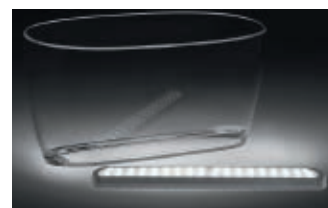

2943100 SPUMANTIERA NICE TRASPARENTE 4-5
BOTTIGLIE con incavo per base led PURO
ACRILICO
9581 BASE LED PER SPUMANTIERA NICE (batterie
ricaricabili incluse - autonomia 6 ore, caricatore
in dotazione)