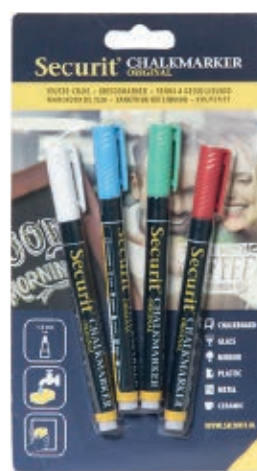

15189 PENNARELLO A GESSO LIQUIDO PUNTA FINE 1-2 MM COLORE BIANCO

15180 PENNARELLO A GESSO LIQUIDO PUNTA FINE 1-2 MM COLORE ORO

15181 PENNARELLO A GESSO LIQUIDO PUNTA FINE 1-2 MM COLORE NERO

15217 SET 2 PENNARELLI A GESSO LIQUIDO PUNTA FINE 1-2 MM COLORE BIANCO IN BLISTER

15186 SET 4 PENNARELLI A GESSO LIQUIDO, PUNTA FINE 1-2 MM COLORE BIANCO IN BLISTER

15184 SET 4 PENNARELLI A GESSO LIQUIDO PUNTA FINE 1-2 MM, COLORI BASE (BIANCO, VERDE, ROSSO, BLU) IN BLISTER

15182 SET 4 PENNARELLI A GESSO LIQUIDO, PUNTA FINE 1-2 MM, COLORI TROPICALI (rosa, arancione, viola, giallo) IN BLISTER