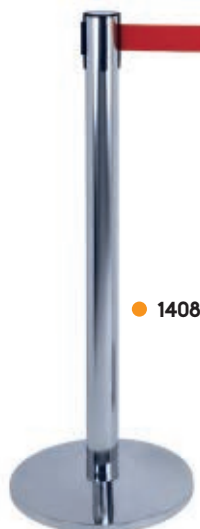

- **14080** COLONNA INOX CON NASTRO ROSSO RETRAIBILE 2 mt Ø cm 36 H 95