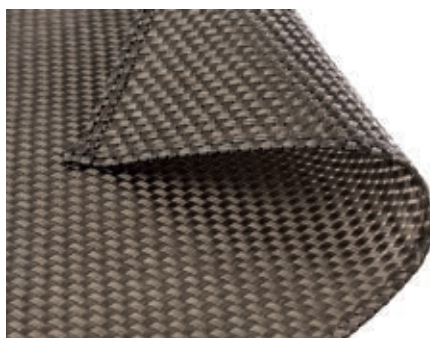

17807 TOVAGLIETTA INTRECCIATA
PVC VERDE cm 45x33

17805 TOVAGLIETTA INTRECCIATA
PVC ORO cm 45x33

17806 TOVAGLIETTA INTRECCIATA
PVC ARGENTO cm 45x33

TOVAGLIETTE

buffet | tabletop | bar

COLLEZIONE TAO

17796 TOVAGLIETTA PVC-PP
BEIGE cm 45x33