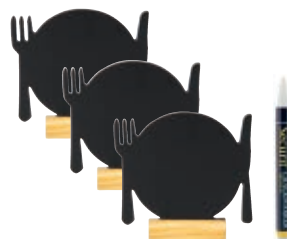

15282 LAVAGNA DA TAVOLO
PIATTO CON POSATE
cm 10x2 H 10,5 SET DA
3 PEZZI. 1 PENNARELLO
GESSO LIQUIDO
BIANCO INCLUSO