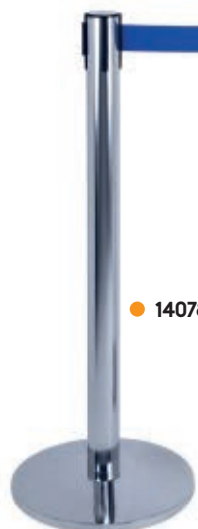

COLLEZIONE ALFA

- **14078** COLONNA INOX CON NASTRO BLU RETRAIBILE 2 mt Ø cm 36 H 95