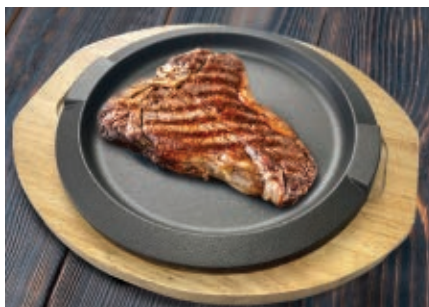

7191 PIASTRA RETTANGOLARE cm 19x12