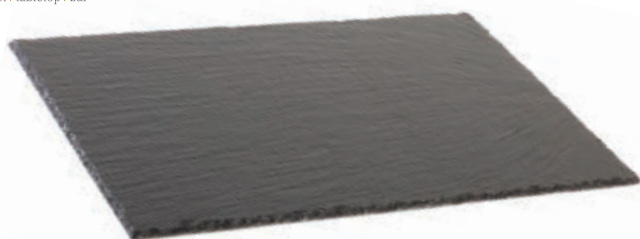

ARDESIA NATURALE

- 17563 VASSOIO RETTANGOLARE GN 1/1 cm 53x32,5
- 17564 VASSOIO RETTANGOLARE GN 1/2 cm 32,5x26,5
- 17565 VASSOIO RETTANGOLARE GN 1/3 cm 32,5x17,6
- 17566 VASSOIO RETTANGOLARE GN 1/4 cm 26,5x16,2