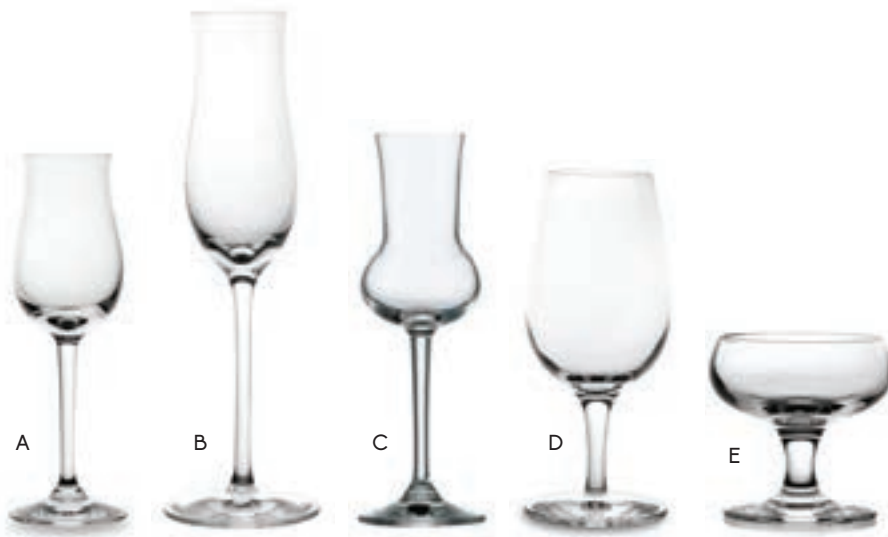

SONORO SUPERIORE

Stölzle Lausitz
Born in Fire

Stölzle Lausitz
Born in Fire

COLLEZIONE GRAPPA E DISTILLATI

- A 92050030** CALICE cl 10,4
H 16,9 cm Ø 5,6
- B 91400026** CALICE cl 10,5
H 20,4 cm Ø 6,5
- C 92050026** CALICE cl 8,7
H 17,3 cm Ø 5,3
- D 91060031** CALICE cl 20
H 15,5 cm Ø 6,2
- E 91610005** COPPETTA LIQUORE
cl 8,7 H 7,5 cm Ø 6,8