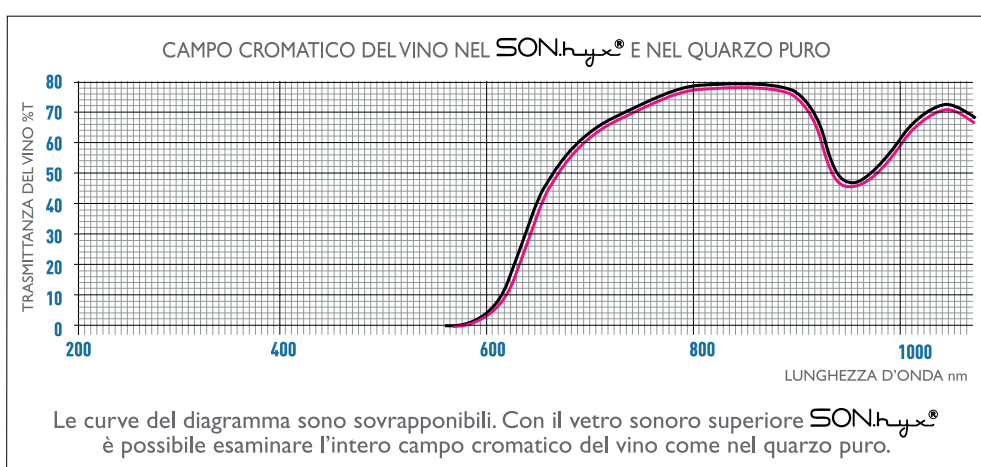

Luigi Bormioli

SON.hyx®
Crystal glass par excellence

Sviluppato e registrato da Bormioli Luigi. È un vetro sonoro superiore high-tech senza piombo nè altri metalli pesanti che presenta elevate prestazioni chimiche, meccaniche ed ottiche.

Perfettamente trasparente: vetro sonoro superiore Ultra Clear conforme a ISO/PAS iwa 8:2009

Trasmittanza

T ≈ 91%

Resa di colore del vino contenuto

R ≈ 99,99%

Garantisce l'apprezzamento del colore naturale del vino

La resistenza meccanica è notevolmente migliorata grazie a processi produttivi appropriati. Gli articoli in vetro SON.hyx® hanno una forte capacità di assorbimento degli urti meccanici. Infatti, i test di Laboratorio hanno mostrato miglioramenti come indicato sopra. I procedimenti produttivi utilizzati per SON.hyx® consentono di non creare imperfezioni sulle superfici del vetro diminuendo il livello di fragilità e quindi migliorando la resistenza meccanica.