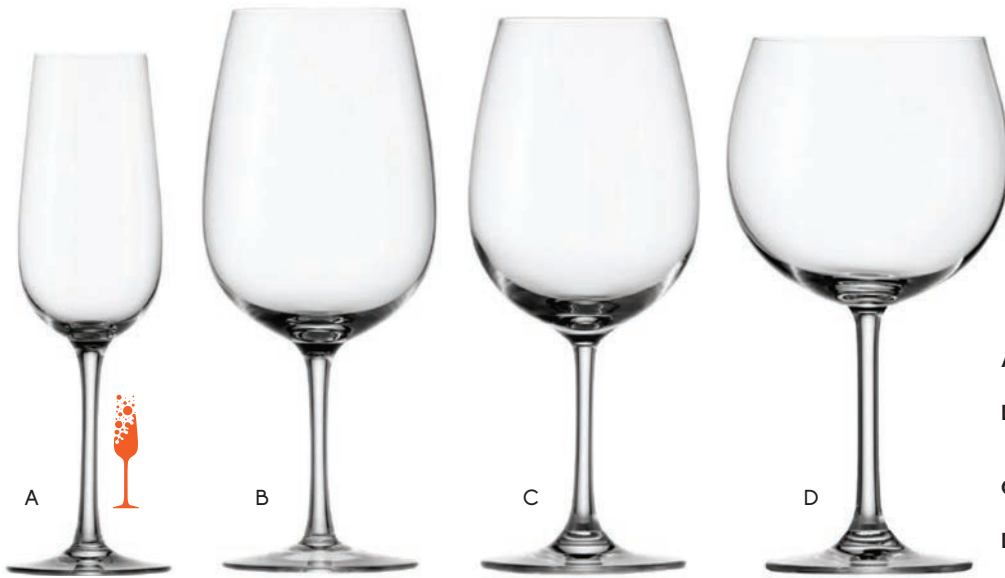

Stölzle Lausitz
Born in Fire

Collezione WEINLAND

- A **91000007** FLUTE CHAMPAGNE
  cl 20 H 21,2 Ø cm 6,7
- B **91000037** CALICE BORDEAUX
  LARGE cl 66 H 22,3
  Ø cm 9,4
- C **91000035** CALICE BORDEAUX
  cl 54 H 21,2 Ø cm 9
- D **91000000** CALICE BURGUNDY
  cl 65 H 20,5 Ø cm 10,8

STÖLZLE Weiland - Universal 286