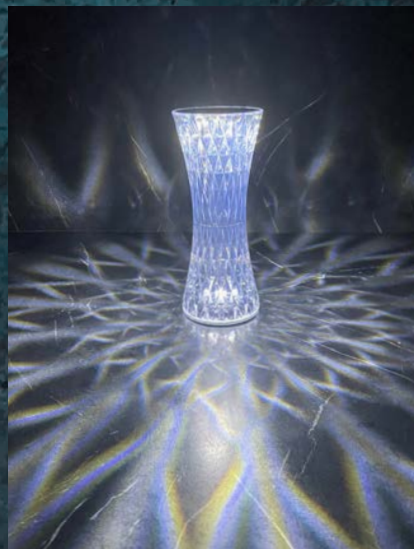

Tempo di ricarica completa: 2 ore circa

Collezione REFLEX
Lampada cordless a led

16224 LAMPADA DA TAVOLO
POLISTIRENE TRASPARENTE LED
Ø cm 8 H 19 1W

NEW **21978** PRESA MULTIPLA HUB USB
10 PORTE per ricaricare
contemporaneamente fino a
10 lampade