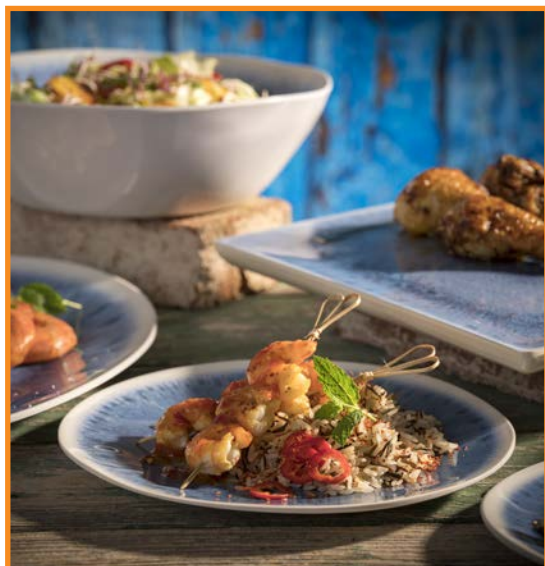

222

buffet | tabletop | bar