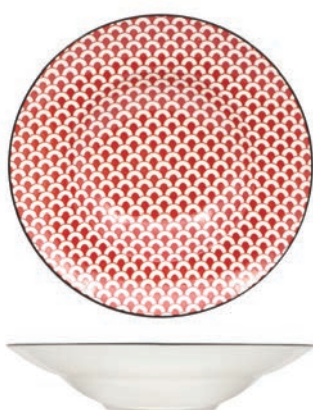

16061 PIATTO NORDIC
RED Ø cm 21

10456 PIATTO PASTA
RED Ø cm 27,5
INTERNO Ø cm 17