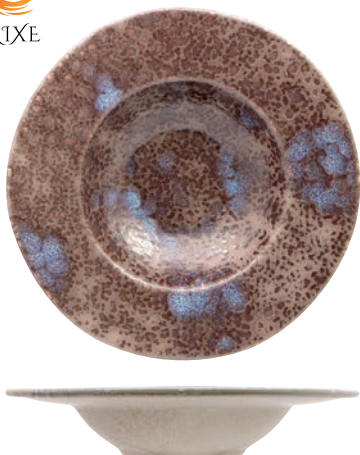

14386 HORUS PASTA BOWL
Ø cm 27,5 INTERNO Ø cm 16