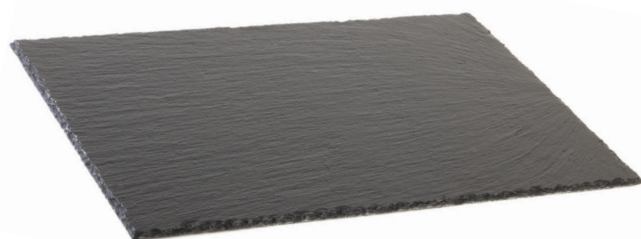

ARDESIA NATURALE

buffet | tabletop | bar

17563 VASSOIO RETTANGOLARE
GN 1/1 cm 53x32,5