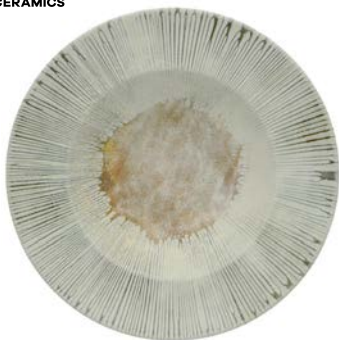

KUTAHYA
POZANLIK

15768 VIRGINIA PASTABOWL
Ø cm 27,5 INTERNO Ø cm 17

KUTAHYA
PORCELAIN

15766 ARIZONA PASTABOWL
Ø cm 27,5 INTERNO Ø cm 17

MESA
CERAMICS

16426 LACE PASTA BOWL Ø cm 27
INTERNO Ø cm 17

MESA
CERAMICS