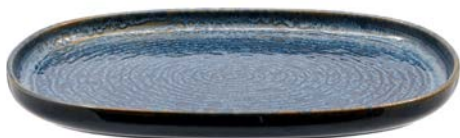

16437 VASSOIO OVALE cm 33x23