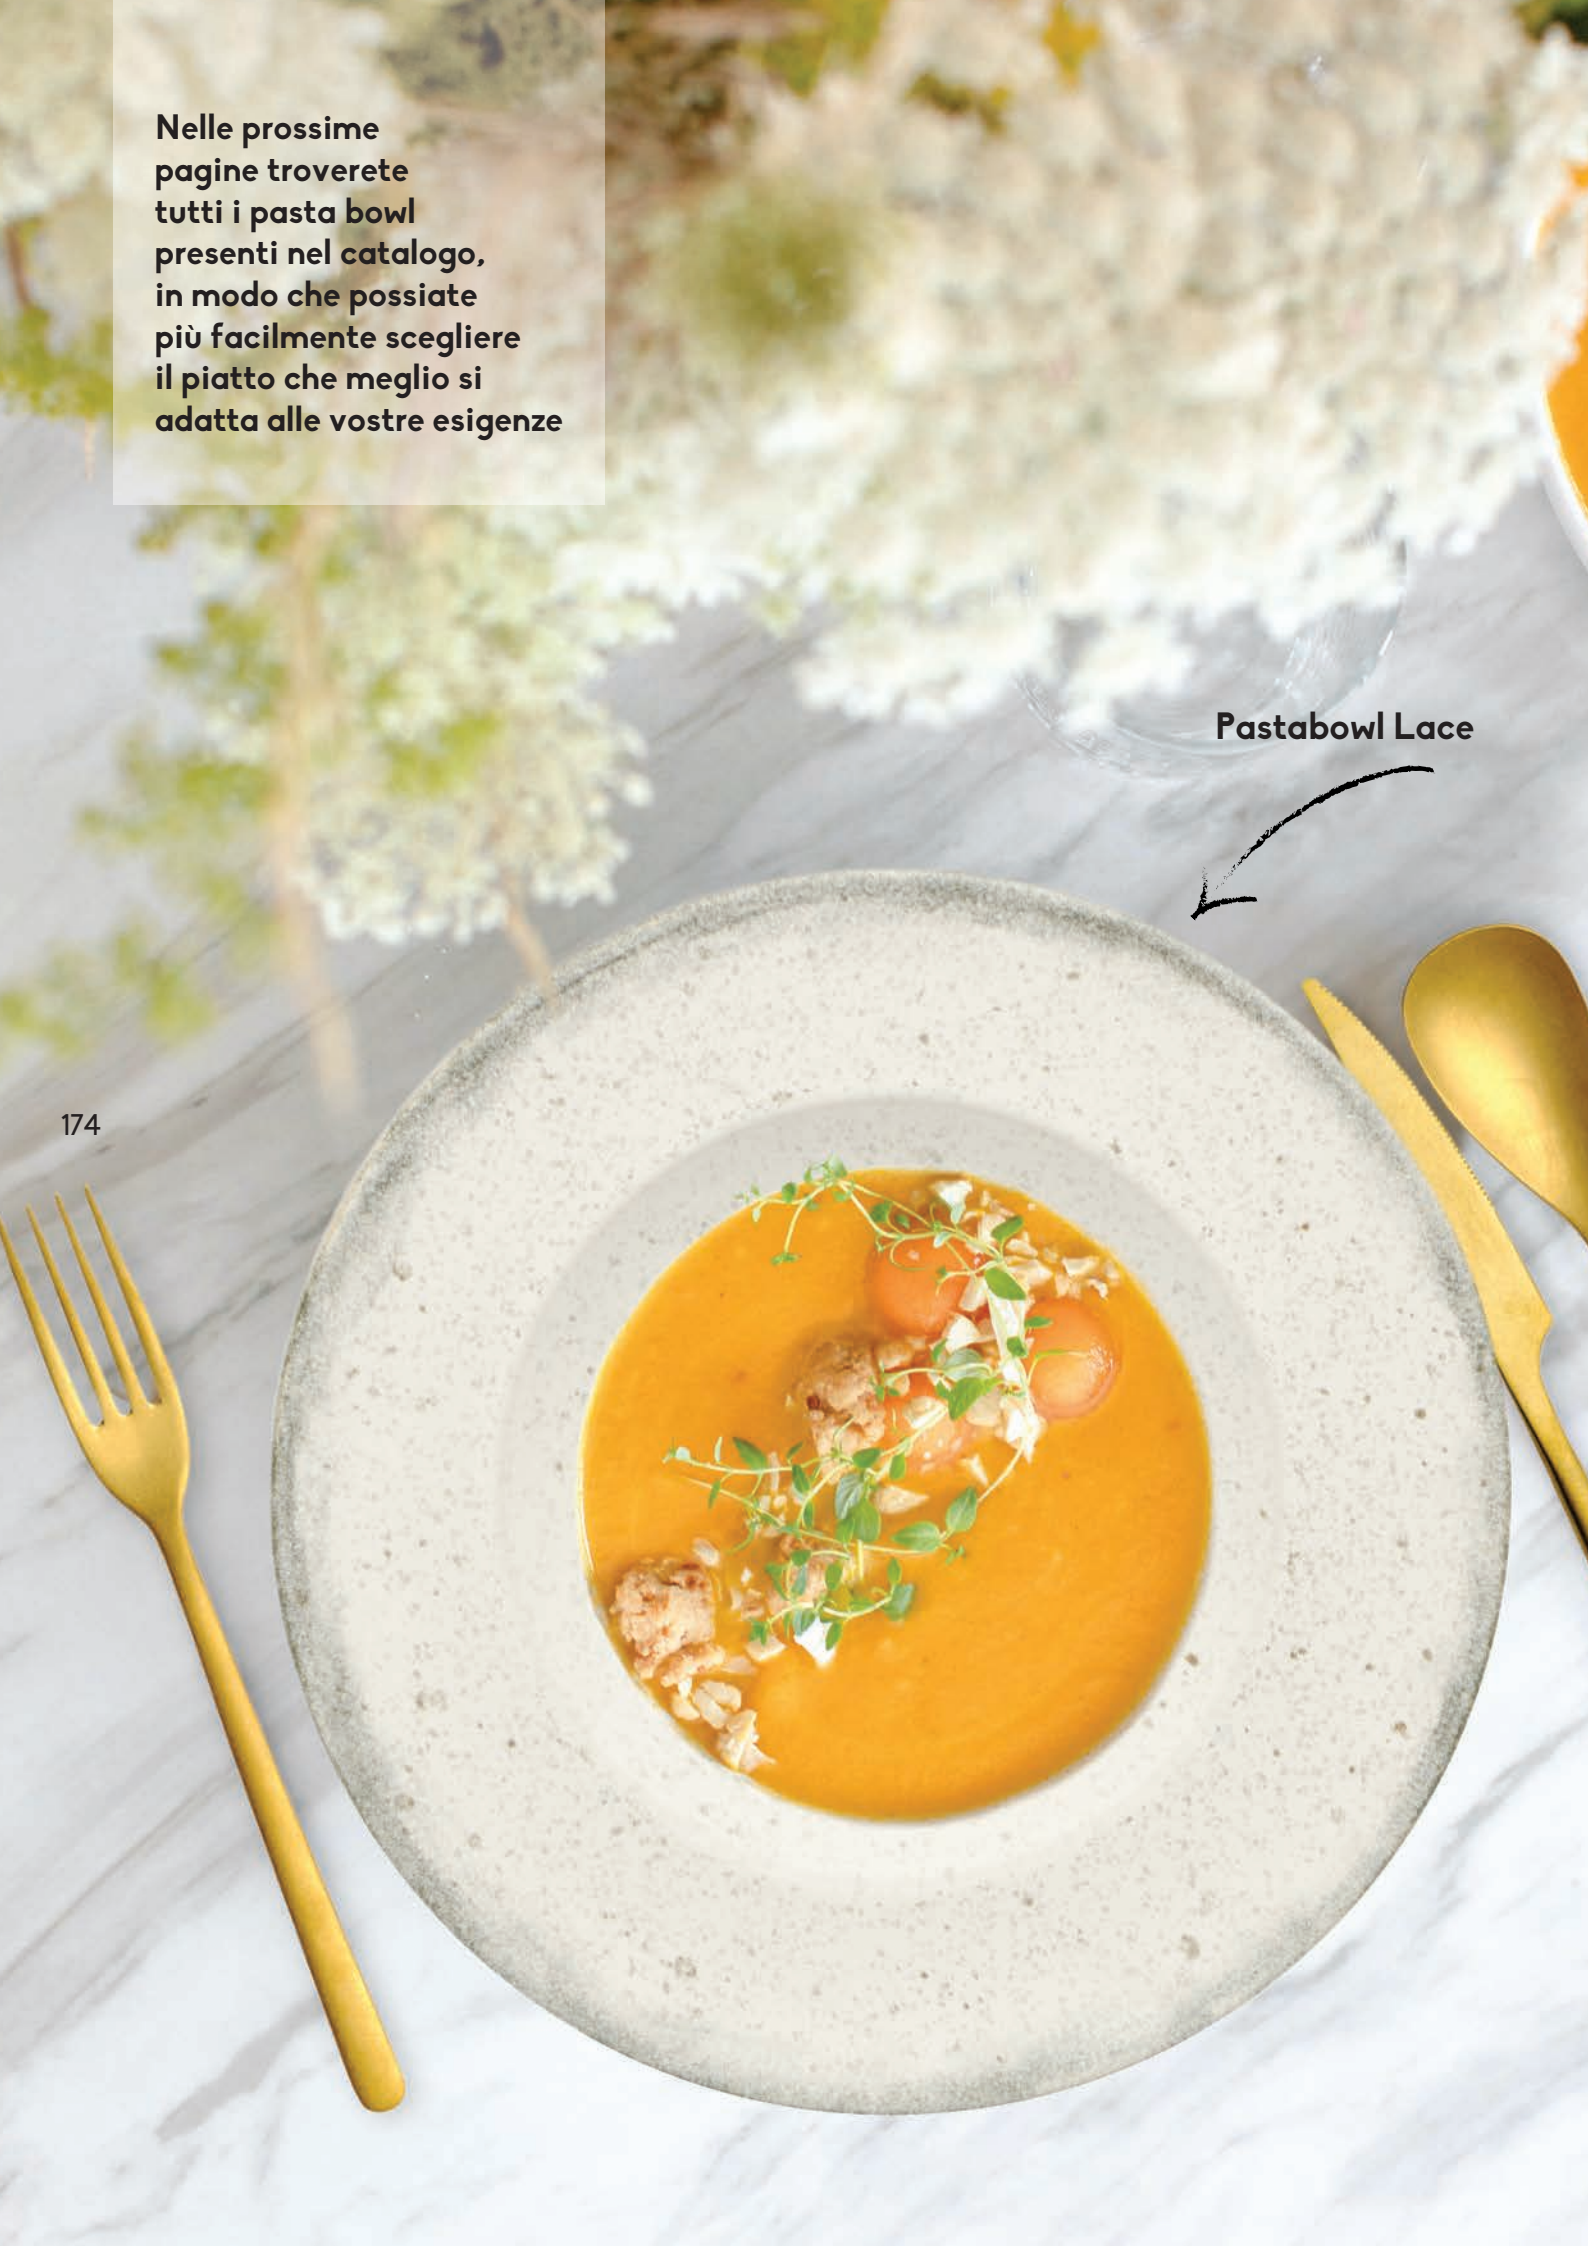

Pastabowl Lace

SELEZIONE PASTA BOWL

15949 ZEN TUNISIE PASTABOWL
Ø cm 27 INTERNO Ø cm 14

15957 ZEN TUNISIE MARTELLATO
PASTABOWL Ø cm 27
INTERNO Ø cm 14

10899 GENESYS BIANCO
PASTA BOWL Ø cm 29,5

21593 DEVA PASTA BOWL Ø cm 30
INTERNO Ø cm