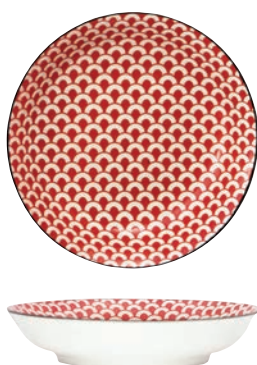

10457 PIATTO PASTA
BLACK Ø cm 27,5
INTERNO Ø cm 17

10456 PIATTO PASTA
RED Ø cm 27,5
INTERNO Ø cm 17

10455 PIATTO PASTA
BLUE Ø cm 27,5
INTERNO Ø cm 17

10454 PIATTO PASTA
BROWN Ø cm 27,5
INTERNO Ø cm 17

7372 PIATTO FONDO DECORI ASSORTITI Ø cm 20