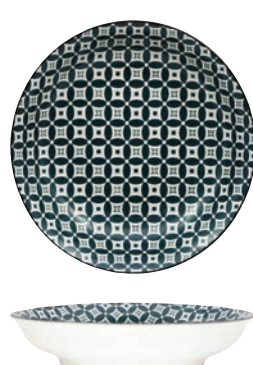

10457 PIATTO PASTA
BLACK Ø cm 27,5
INTERNO Ø cm 17

10456 PIATTO PASTA
RED Ø cm 27,5
INTERNO Ø cm 17

10455 PIATTO PASTA
BLUE Ø cm 27,5
INTERNO Ø cm 17

10454 PIATTO PASTA
BROWN Ø cm 27,5
INTERNO Ø cm 17

7372 PIATTO FONDO DECORI ASSORTITI Ø cm 20