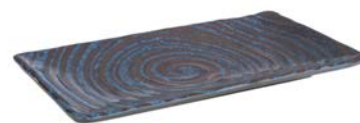

17986 VASSOIO SUSHI BLU
cm 23,5x13,5 H 1,5

APS
230
loops
- Element