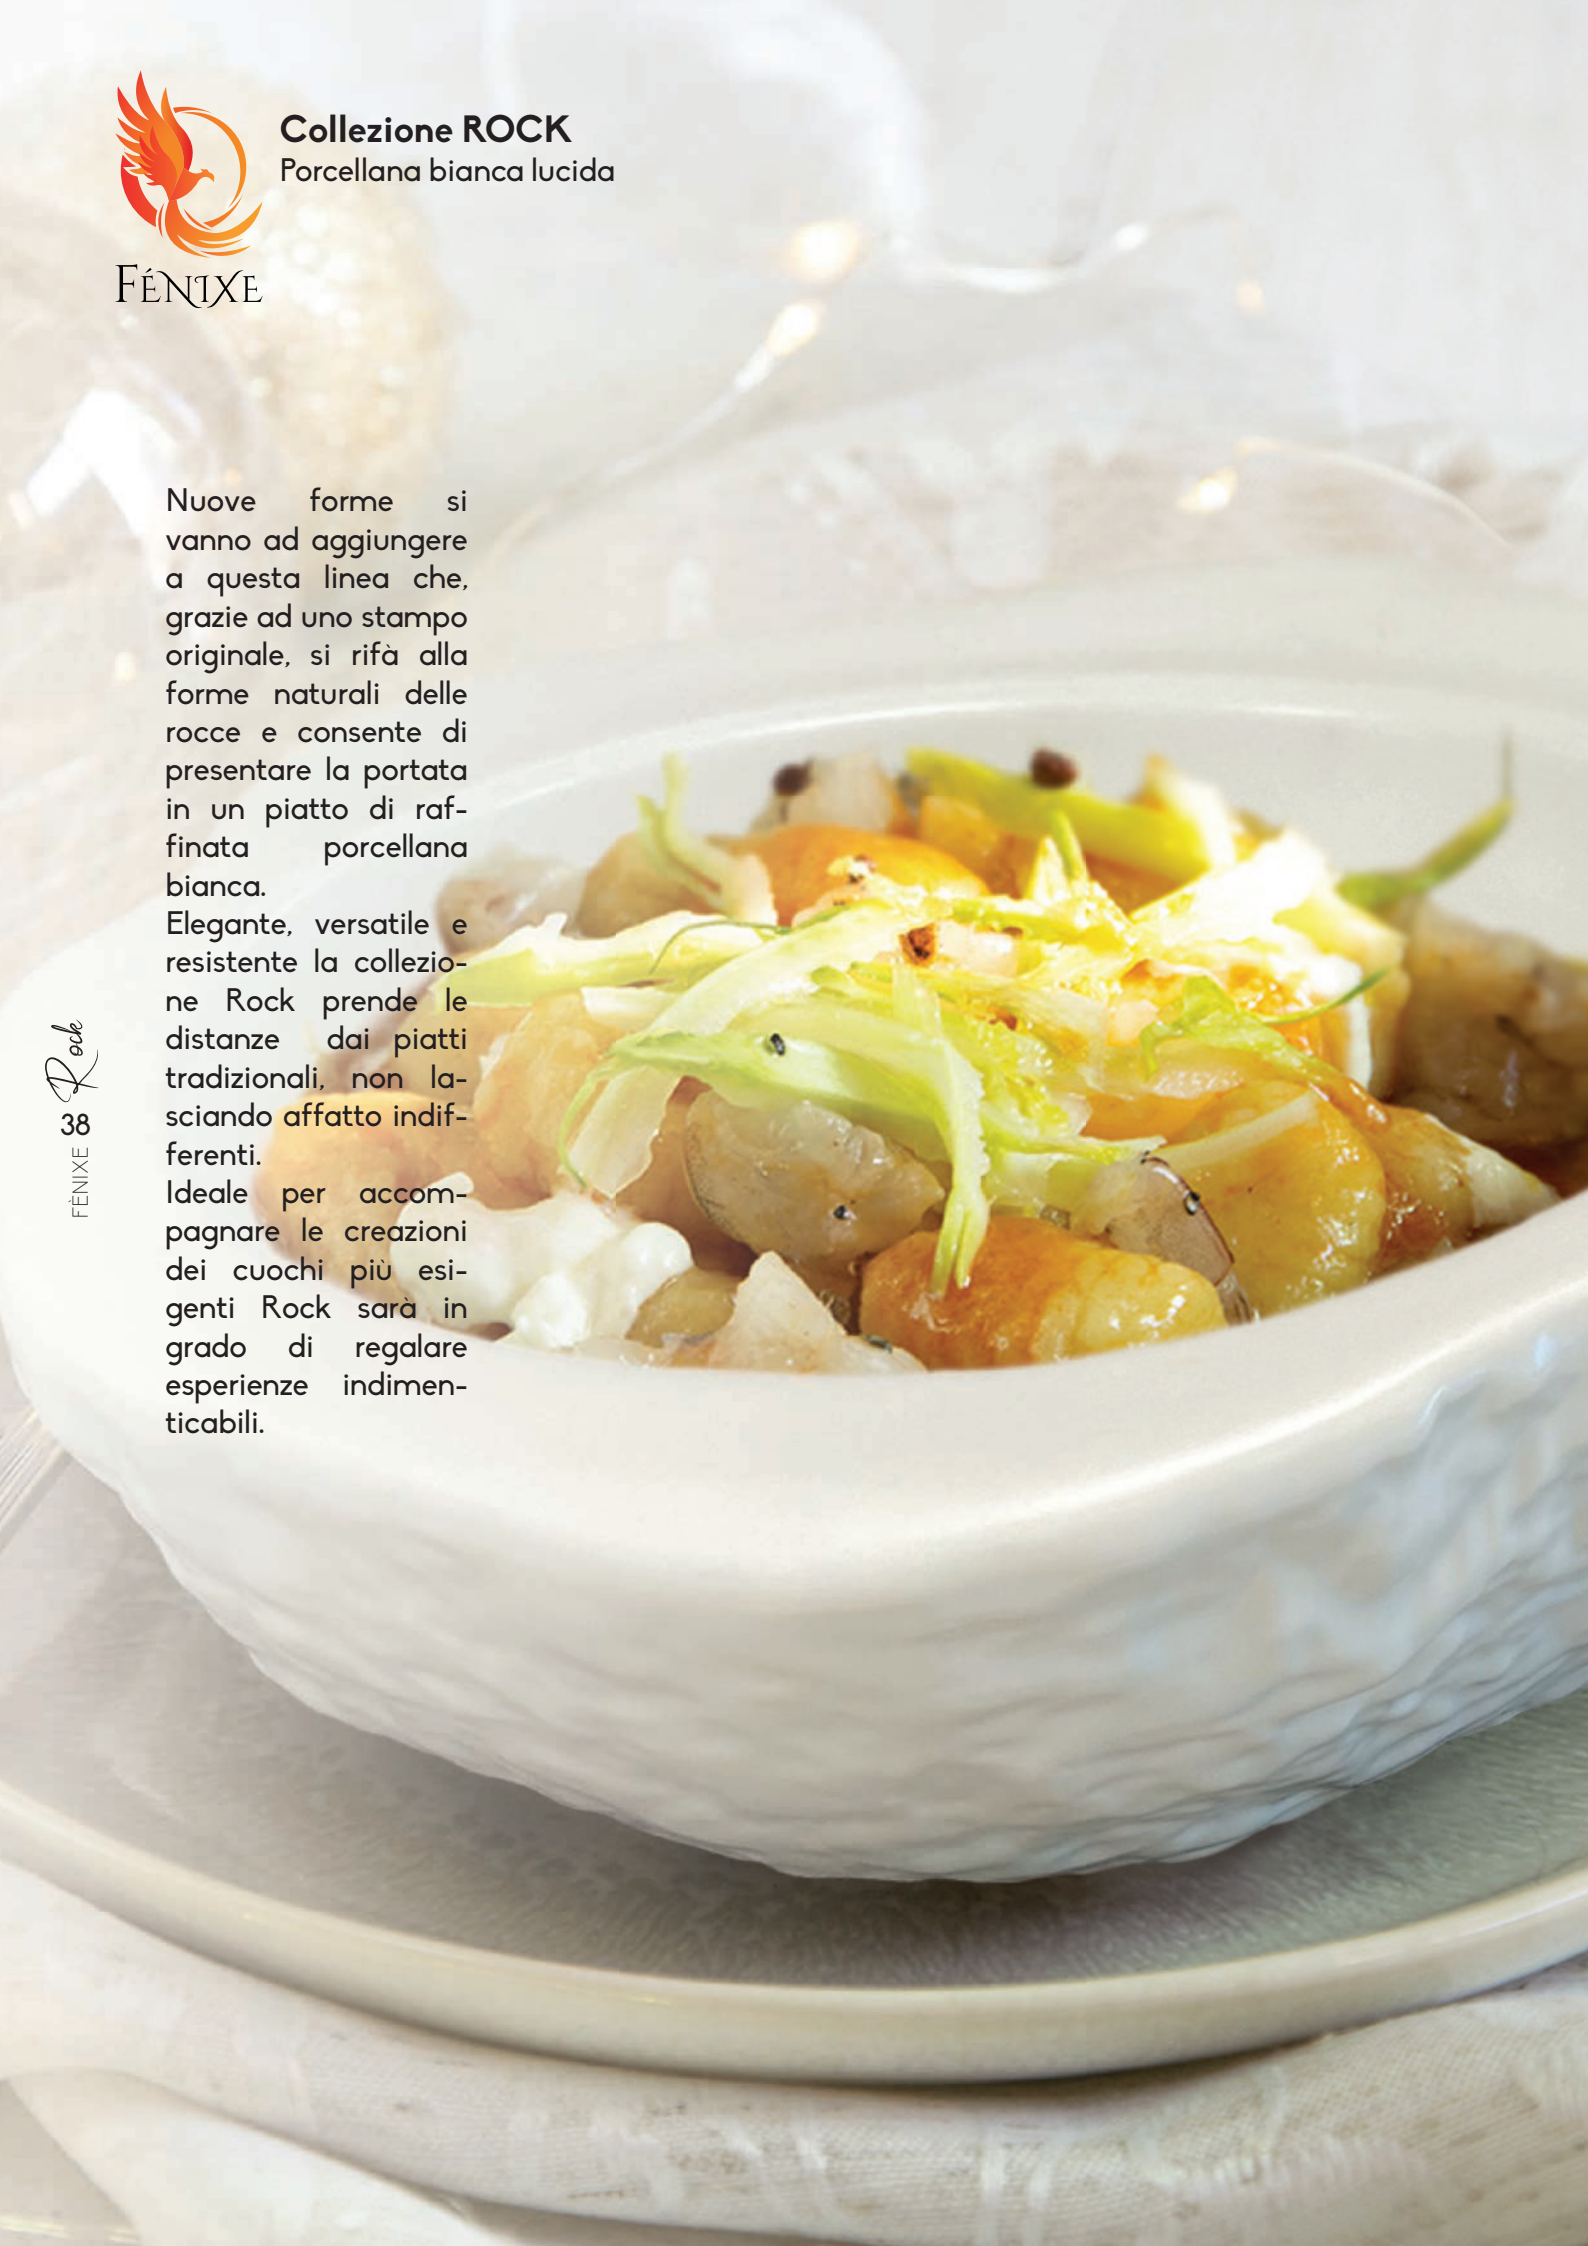

Collezione ROCK
Porcellana bianca lucida

FENIXE

Nuove forme si vanno ad aggiungere a questa linea che, grazie ad uno stampo originale, si rifà alla forme naturali delle rocce e consente di presentare la portata in un piatto di raffinata porcellana bianca.

Elegante, versatile e resistente la collezione Rock prende le distanze dai piatti tradizionali, non lasciando affatto indifferenti.

Ideale per accompagnare le creazioni dei cuochi più esigenti Rock sarà in grado di regalare esperienze indimenticabili.