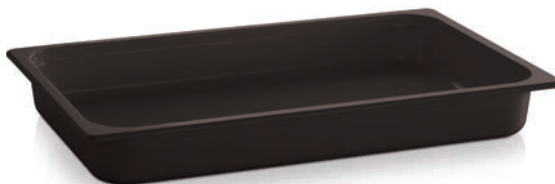

17823 CONTENITORE NERO
GN 1/1 cm 53x32.5 H 6.5