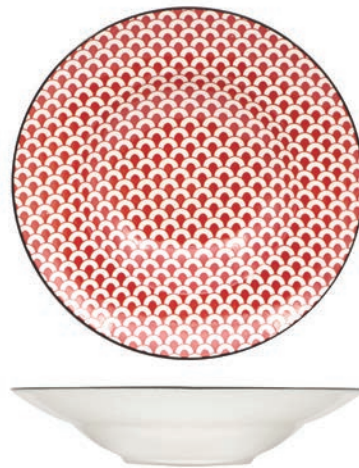

10456 MOSAIK PIATTO PASTA
Ø cm 27,5 RED